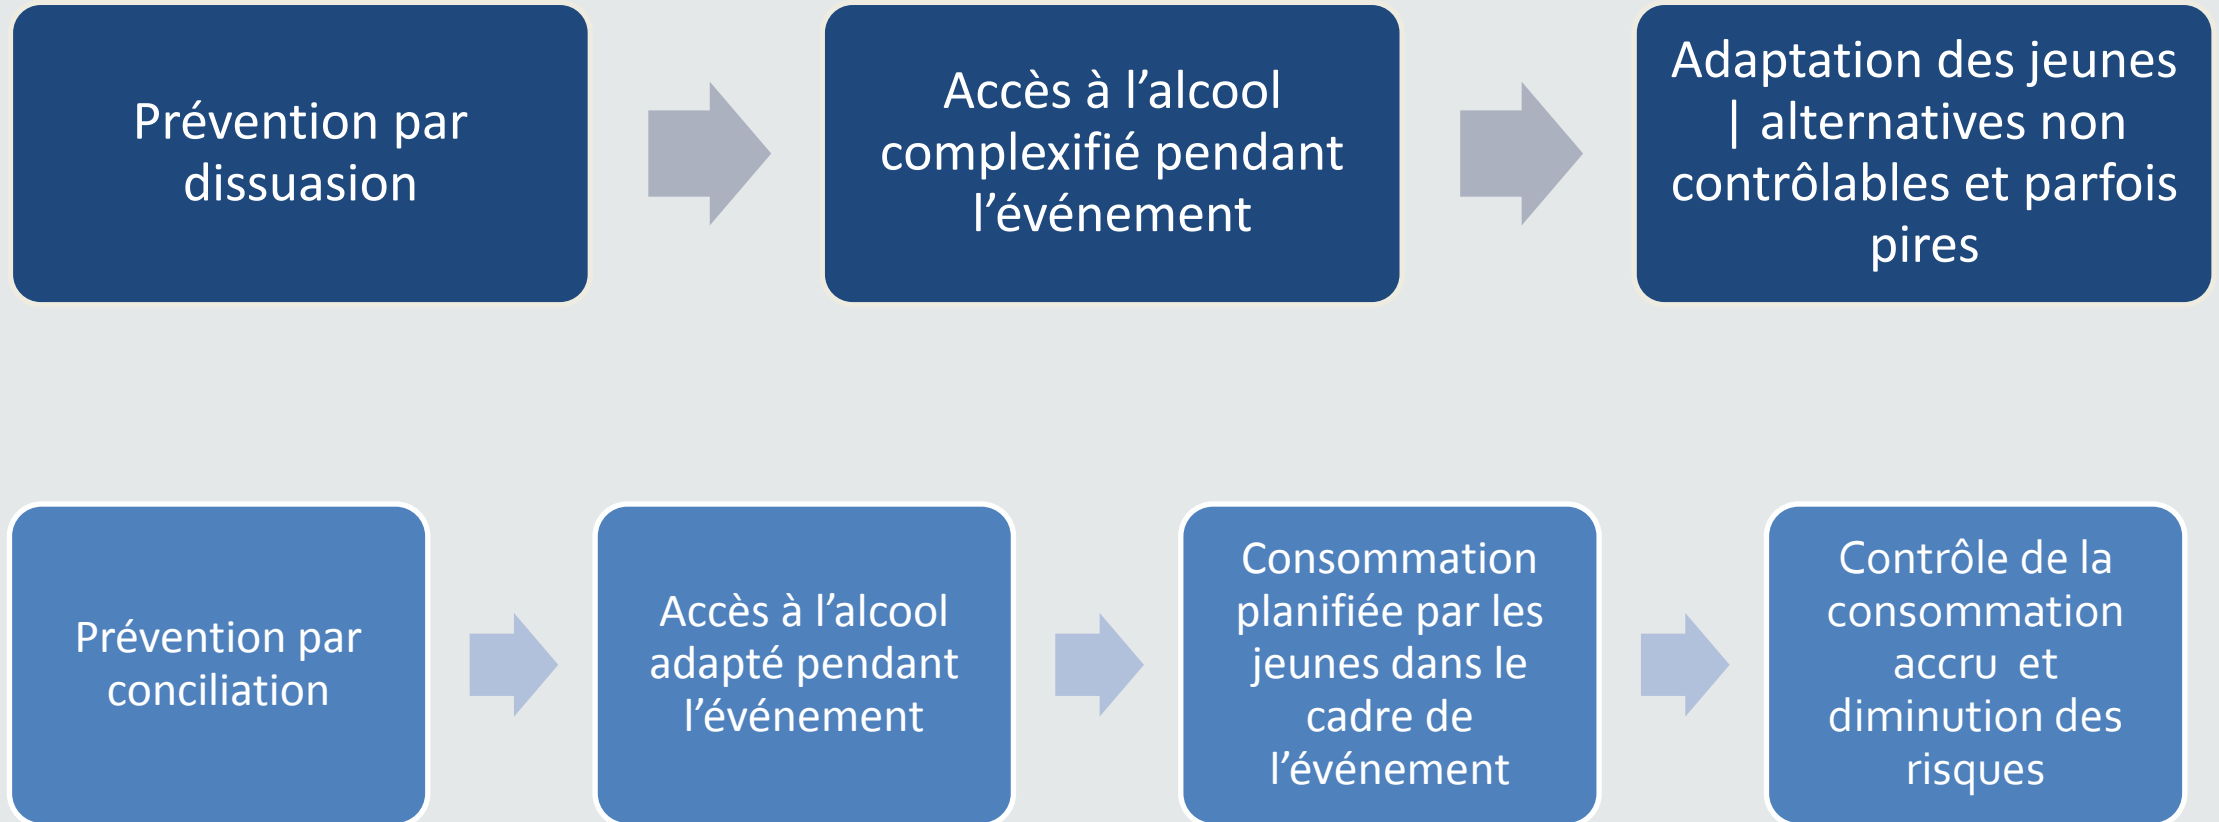

SOUPÔ

Alcool, soirées et école

La Soupô, Association des élèves du Post-Obligatoire (II)

WE
SIDE FILMS
D
E

Table des Matières

- Présentation de la Soupô et de membres présents
- Introduction à notre vision de la prévention
- Activités
- Discussion autour des activités
- Présentation de la prévention à la Soupô
- Discussions

La Soupô

La Soupô, qu'est ce que c'est ? !

Le coté sérieux:

- Le soutien aux associations d'élèves
- Le lien avec la Direction Générale
- La prévention

Le coté festif:

- Le cortège de l'Escalade
- La Fête des Maturités
- Autres

Activités

Mini-jeu 1

Mini-jeu 2

La Prévention à la Soupô

La Prévention à la Soupô

① Développer les compétences individuelles	Complémentarité "culture d'école"  "Ecole en santé"	② Agir sur le milieu de vie
Mesures de prévention (adultes+élèves) de type information et sensibilisation		Mesures de prévention (adultes+élèves) de type structurel
Visant l'augmentation des connaissances		Visant la protection des personnes par des modifications du contexte de consommation
Exemples : -Partenariats Directions-Élèves -Discussions ouvertes		Exemples : -Organisations d'événements cadres