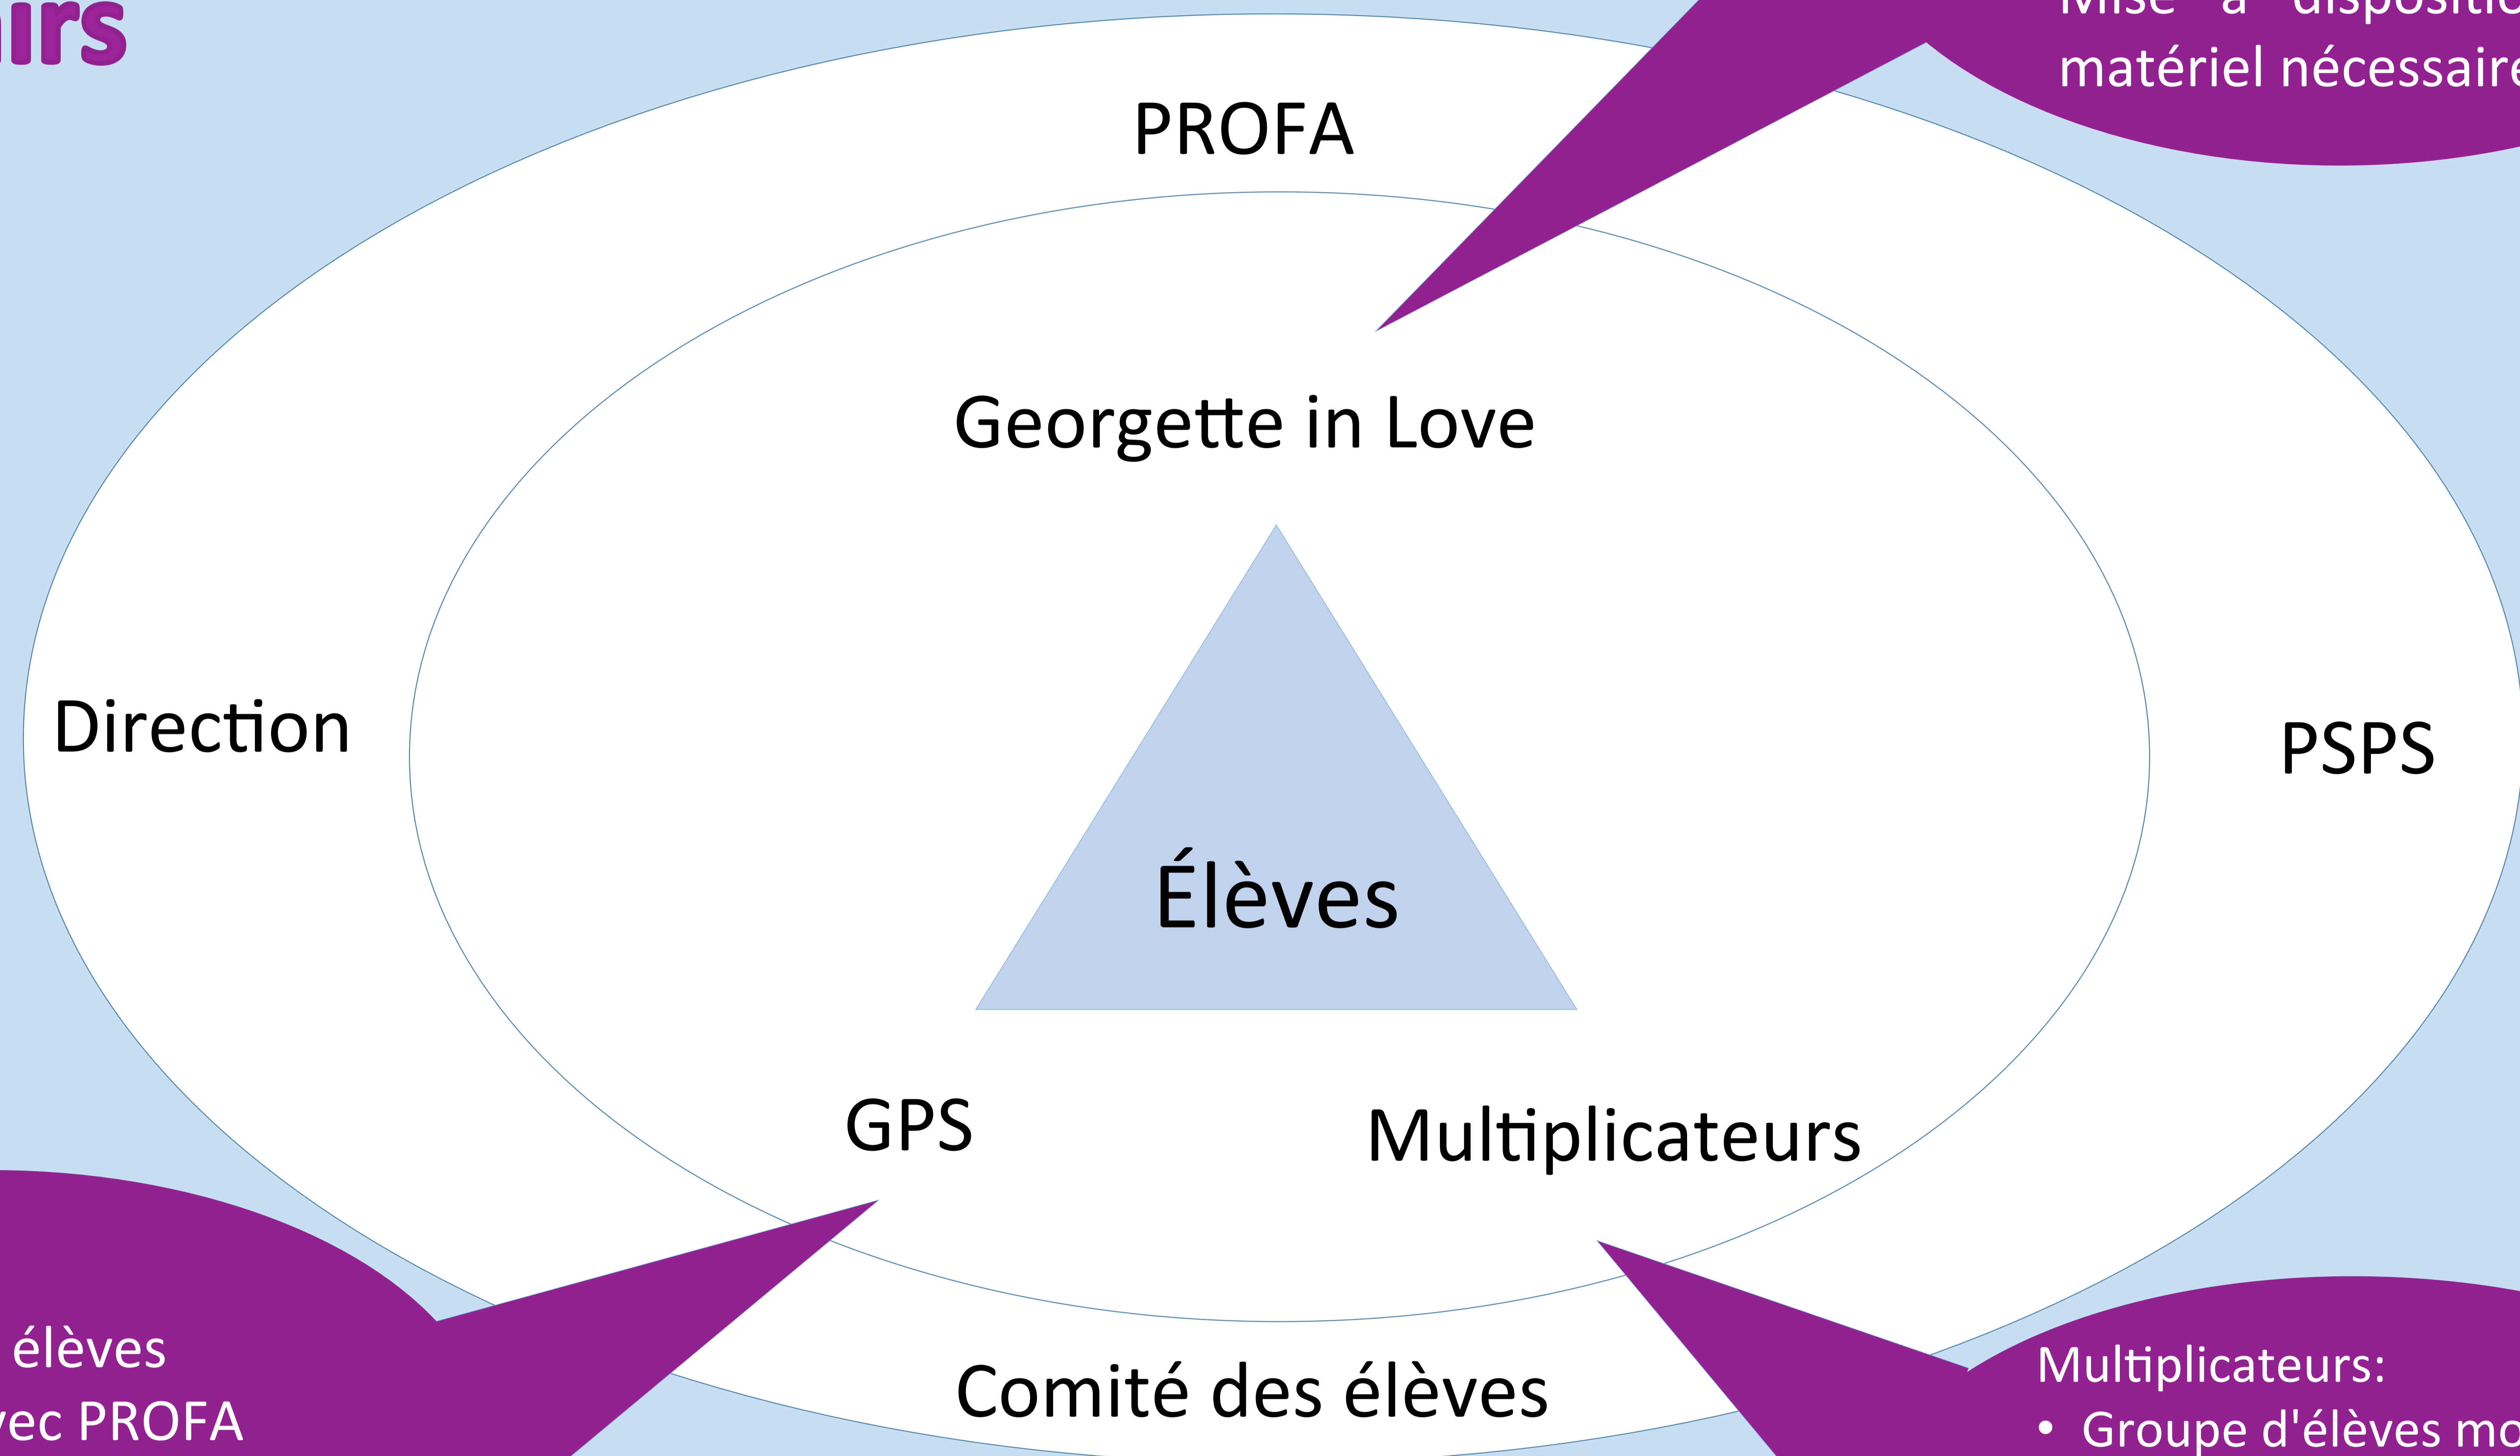

Multiplic'ado

Formation à la Prévention par les Pairs

Georgette in Love:

- Formation des élèves
- Aide à l'élaboration du projet
- Mise à disposition du matériel nécessaire

GPS:

- Soutien aux élèves
- Relations avec PROFA
- Relations avec la Direction
- Suivi du projet

Multiplicateurs:

- Groupe d'élèves motivés
- Porteurs de l'action de prévention
- Formés par Georgette In Love